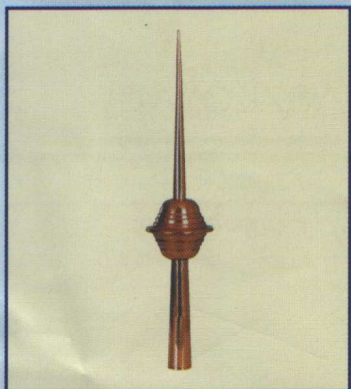

TETŐDÍSZEK

szélirányjelzők, kakasok

Méret: Teljes magasság

Típus: ÁLLÓ vagy FORGÓKAKAS

Anyaga: Réz, horgany

Méret: 370 I.
450 II.
550 III.

Méret: Legnagyobb Ø/ Teljes magasság

Típus: VR1 H1

Anyaga: Réz, horgany

Méret: 150/600 I.
190/700 II.
235/800 III.

Méret: Legnagyobb Ø/ Teljes magasság

Típus: VR2 H2

Anyaga: Réz, horgany

Méret: 120/600 I.
160/750 II.
200/900 III.
250/1100 IV.

Méret: Legnagyobb Ø/ Teljes magasság

Méret: Legnagyobb Ø/ Teljes magasság
Típus: VR5 H5

Anyaga: Réz, horgany
Méret: 160/750 I.
210/900 II.
270/1100 III.
A talp készülhet Φ \square \diamond \circ kialakítással.

Méret: Gömb Ø/ Kakas/ Teljes magasság
Típus: SZÉLIRÁNYJELZŐ KAKASSAL

Méret: Gömb Ø/ Teljes magasság
Típus: SZÉLIRÁNYJELZŐ ZÁSZLÓVAL

Anyaga: Réz, horgany
Méret: 160/850 I.
200/950 II.
250/1100 III.

A változás jogát fenntartjuk!