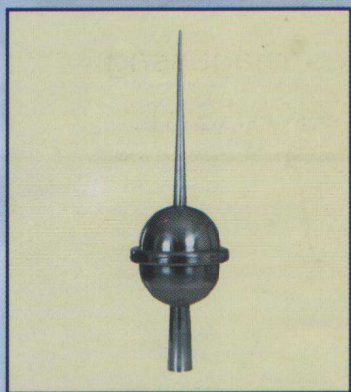

TETŐDÍSZEK

szélirányjelzők, kakasok

Méret: Teljes magasság

Típus: ÁLLÓ vagy FORGÓKAKAS

Anyaga: Réz, horgany

Méret: 370 I.
450 II.
550 III.

Méret: Legnagyobb Ø/ Teljes magasság

Típus: VR1 H1

Anyaga: Réz, horgany

Méret: 150/600 I.
190/700 II.
235/800 III.

Méret: Legnagyobb Ø/ Teljes magasság

Típus: VR2 H2

Anyaga: Réz, horgany

Méret: 120/600 I.
160/750 II.
200/900 III.
250/1100 IV.

Méret: Legnagyobb Ø/ Teljes magasság

Méret: Legnagyobb Ø/ Teljes magasság
Típus: VR5 H5

Anyaga: Réz, horgany
Méret: 160/750 I.
210/900 II.
270/1100 III.
A talp készülhet Φ \square \diamond \circ kialakítással.

Méret: Gömb Ø/ Kakas/ Teljes magasság
Típus: SZÉLIRÁNYJELZŐ KAKASSAL

Méret: Gömb Ø/ Teljes magasság
Típus: SZÉLIRÁNYJELZŐ ZÁSZLÓVAL

Anyaga: Réz, horgany
Méret: 160/850 I.
200/950 II.
250/1100 III.

A változás jogát fenntartjuk!