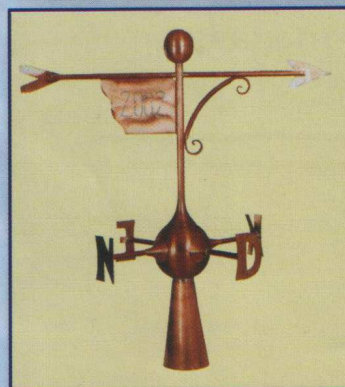

Méret: Gömb Ø/ Teljes magasság
Típus: SZÉLIRÁNYJELZŐ
ZÁSZLÓVAL, ÉVSZÁMMAL

Anyaga: Réz, horgany
Méret: 160/850 I.
200/950 II.
250/1100 III.