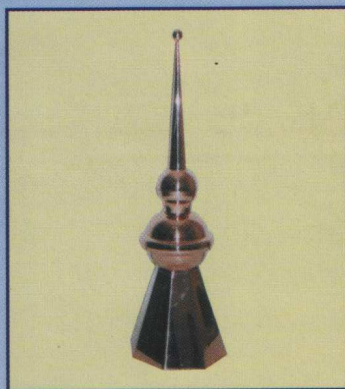

TETŐDÍSZEK

szélirányjelzők, kakasok

Méret: Teljes magasság

Típus: ÁLLÓ vagy FORGÓKAKAS

Anyaga: Réz, horgany

Méret: 370 I.
450 II.
550 III.

Méret: Legnagyobb Ø/ Teljes magasság

Típus: VR1 H1

Anyaga: Réz, horgany

Méret: 150/600 I.
190/700 II.
235/800 III.

Méret: Legnagyobb Ø/ Teljes magasság

Típus: VR2 H2

Anyaga: Réz, horgany

Méret: 120/600 I.
160/750 II.
200/900 III.
250/1100 IV.

Méret: Legnagyobb Ø/ Teljes magasság

Típus: VR3 H3

Anyaga: Réz, horgany

Méret: 120/600 I.
180/700 II.
240/800 III.

Méret: Legnagyobb Ø / Teljes magasság
Típus: VR4 H4

Anyaga: Réz, horgany
Méret: 80/400 I. 160/700 V.
90/450 II. 200/800 VI.
100/500 III. 250/900 VII.
120/600 IV.

Méret: Legnagyobb Ø/ Teljes magasság
Típus: VR5 H5

Anyaga: Réz, horgany
Méret: 160/750 I.
210/900 II.
270/1100 III.
A talp készülhet Φ \square \diamond \circ kialakítással.

Méret: Gömb Ø/ Kakas/ Teljes magasság
Típus: SZÉLIRÁNYJELZŐ KAKASSAL