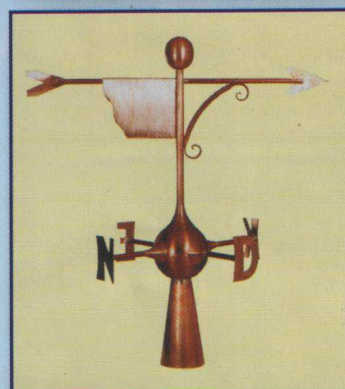

TETŐDÍSZEK

szélirányjelzők, kakasok

Méret: Teljes magasság

Típus: ÁLLÓ vagy FORGÓKAKAS

Anyaga: Réz, horgany

Méret: 370 I.
450 II.
550 III.

Méret: Legnagyobb Ø/ Teljes magasság

Típus: VR1 H1

Méret: Legnagyobb Ø/ Teljes magasság
Típus: VR5 H5

Anyaga: Réz, horgany
Méret: 160/750 I.
210/900 II.
270/1100 III.
A talp készülhet Φ \square \diamond \circ kialakítással.

Méret: Gömb Ø/ Kakas/ Teljes magasság
Típus: SZÉLIRÁNYJELZŐ KAKASSAL

Anyaga: Réz, horgany
Méret: 160/370/1000 I.
200/450/1150 II.
250/550/1350 III.

Méret: Gömb Ø/ Teljes magasság
Típus: SZÉLIRÁNYJELZŐ
ZÁSZLÓVAL, ÉVSZÁMMAL

Anyaga: Réz, horgany
Méret: 160/850 I.
200/950 II.
250/1100 III.

Méret: Gömb Ø/ Teljes magasság
Típus: SZÉLIRÁNYJELZŐ ZÁSZLÓVAL

Anyaga: Réz, horgany
Méret: 160/850 I.
200/950 II.
250/1100 III.

A változás jogát fenntartjuk!