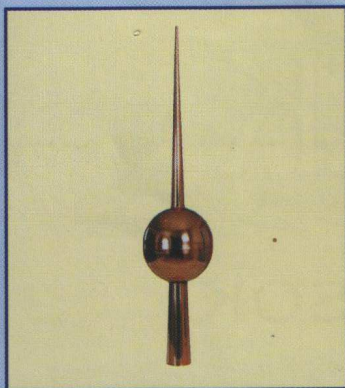

Méret: Legnagyobb Ø / Teljes magasság
Típus: VR4 H4

Anyaga: Réz, horgany
Méret: 80/400 I. 160/700 V.
90/450 II. 200/800 VI.
100/500 III. 250/900 VII.
120/600 IV.